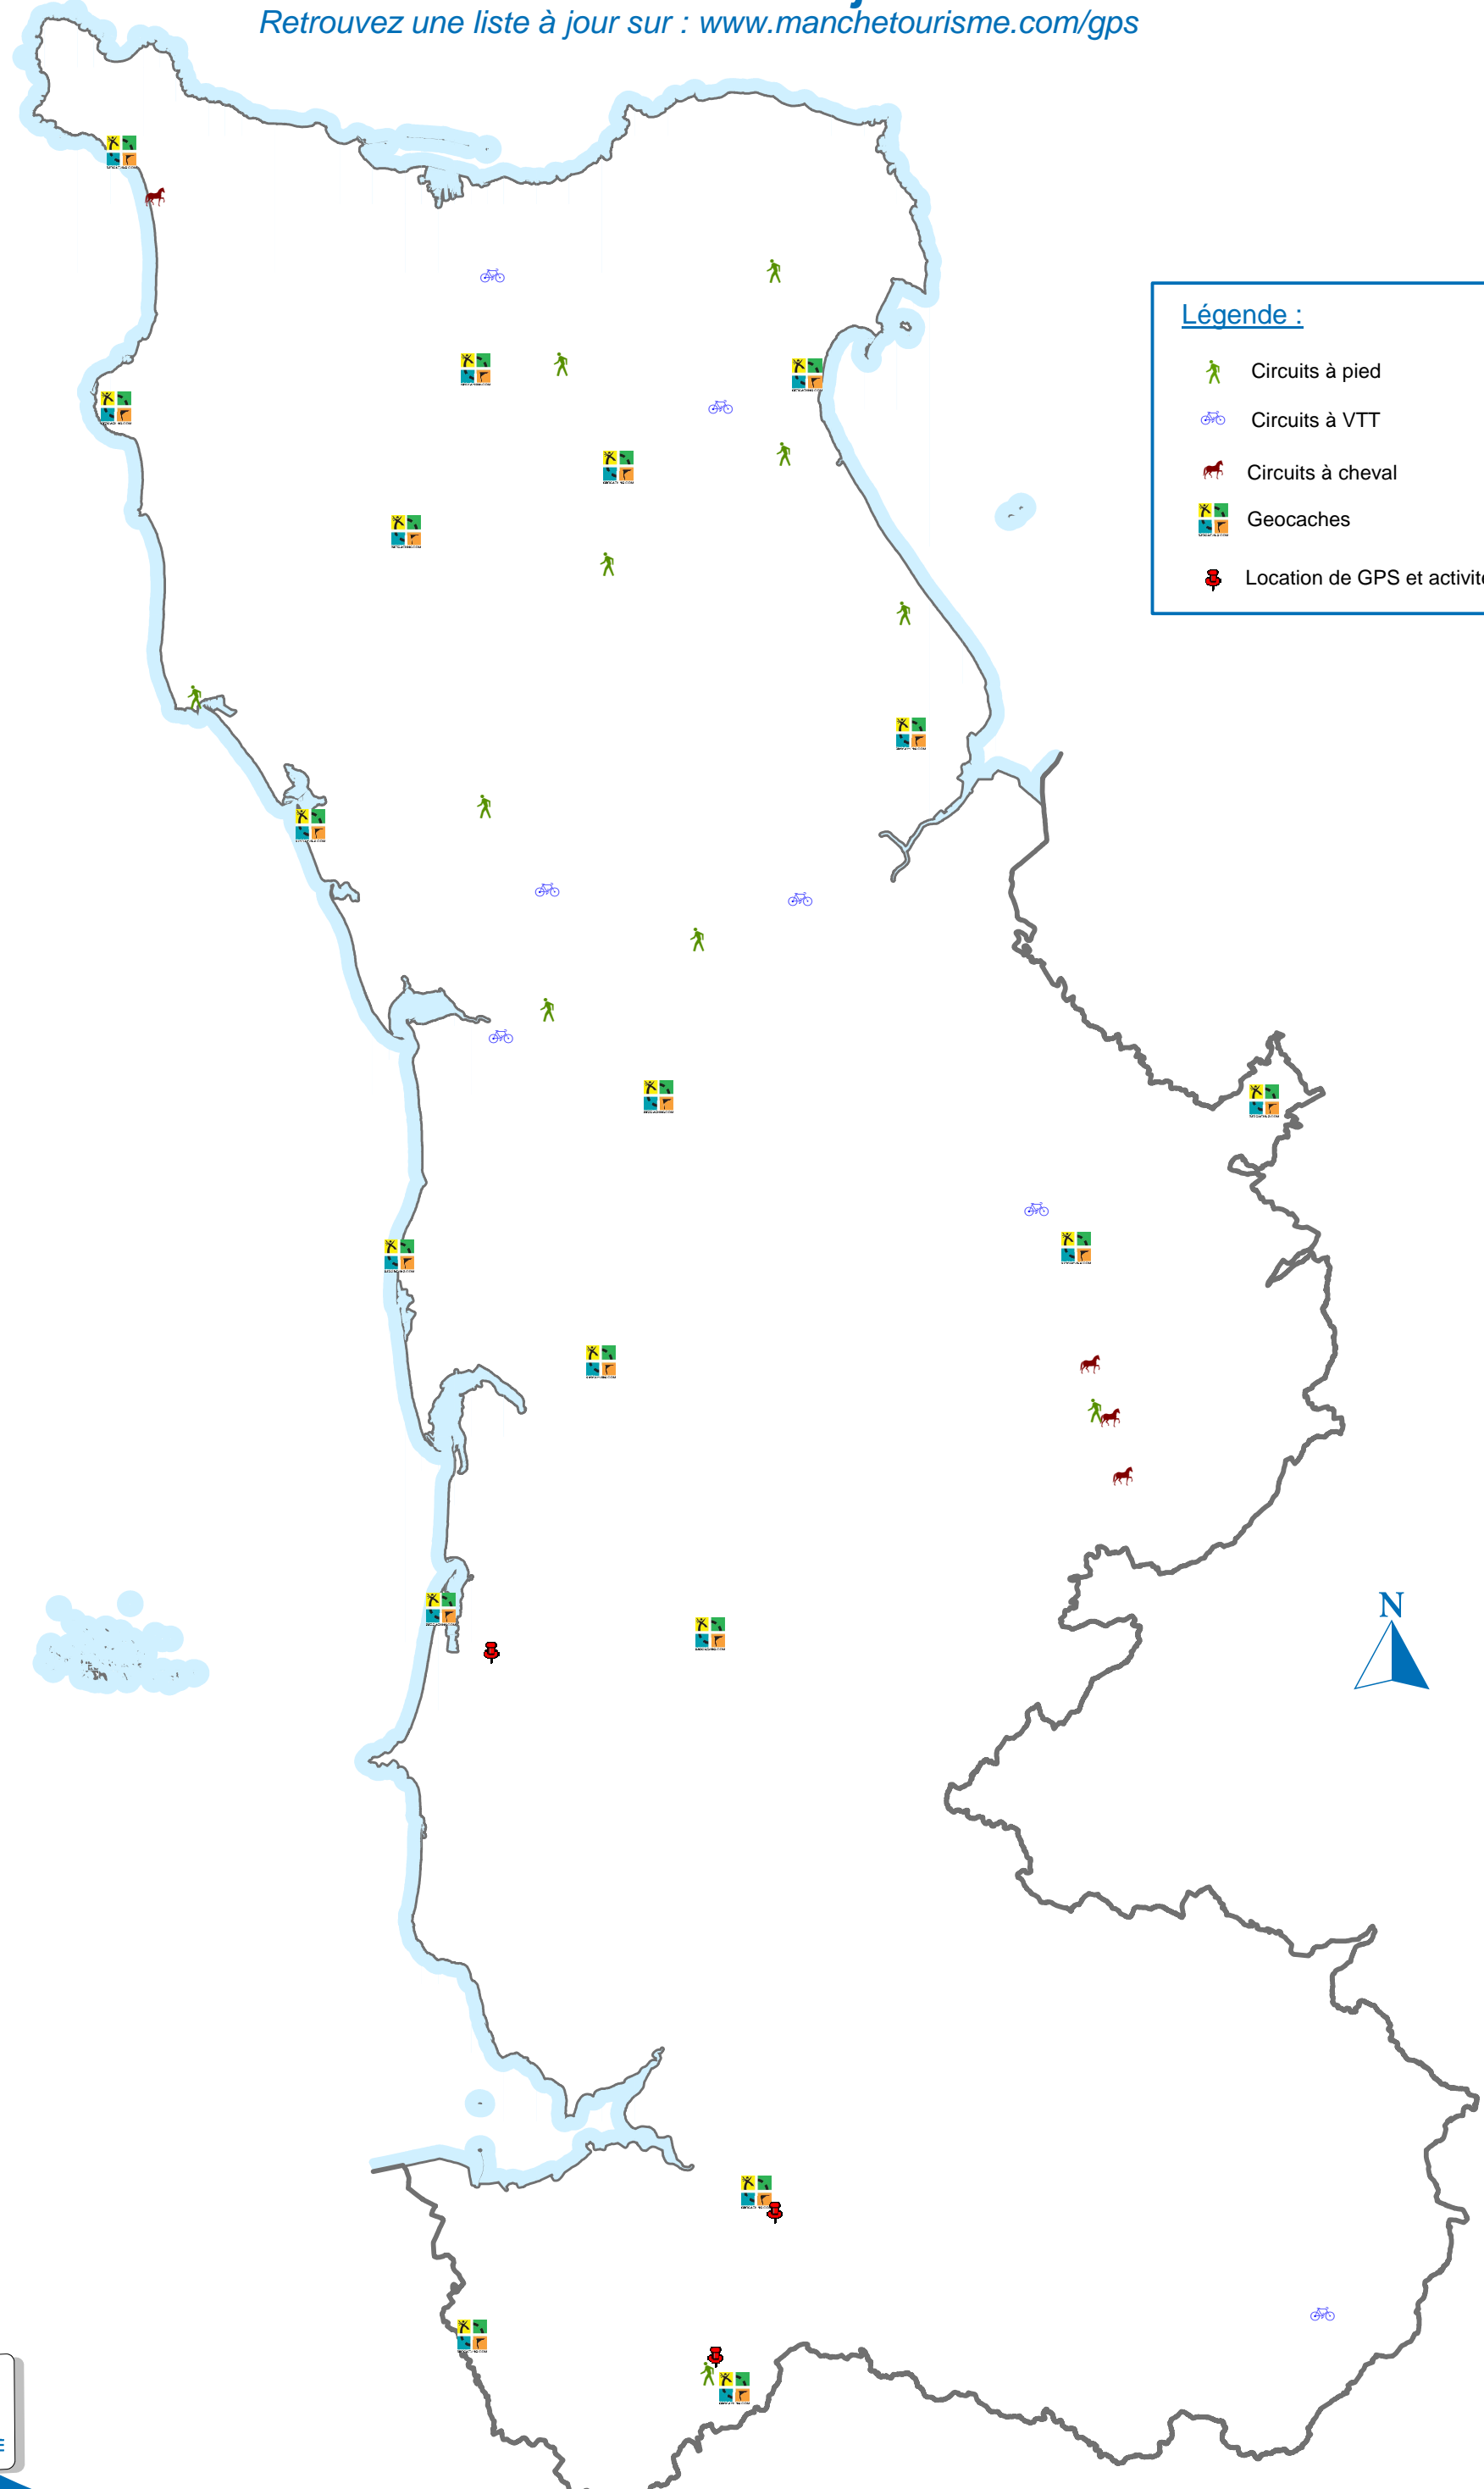

# Activités GPS dans la Manche - juin 2009

Retrouvez une liste à jour sur : [www.manchetourisme.com/gps](http://www.manchetourisme.com/gps)

**Légende :**

-  Circuits à pied
-  Circuits à VTT
-  Circuits à cheval
-  Geocaches
-  Location de GPS et activités locales